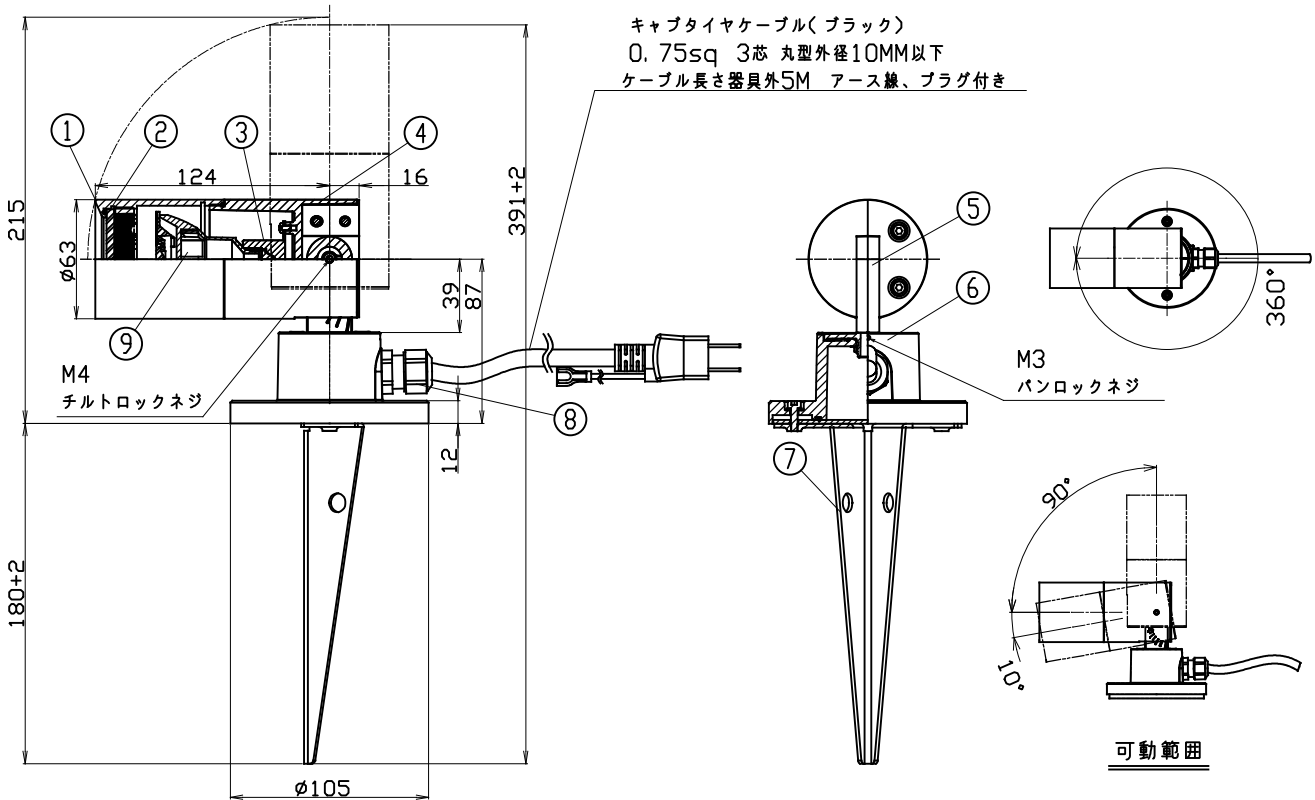

姿図

仕様

- ランプ MR16 電球型LED
- ボディ マットブラック(M)
- 首振角度 上向き90度、下向き10度
- 回転角度 360度
- 入力電圧 100V±6%
- 質量 1540g(ランプ除く)

製品コード

MOD-080S/E11/M

適合ランプ

NTS-LDR5*-*-E11D(別売)

IP67

	品名	材質	摘要
1	フード	アルミダイカスト	粉体塗装
2	プロテクトガラス	強化ガラス	
3	ソケット	セラミック	E11
4	ボディ	アルミダイカスト	粉体塗装
5	アーム	アルミダイカスト	粉体塗装
6	フランジ	アルミダイカスト	粉体塗装
7	スパイク	SUS	
8	ケーブルグラウンド	ナイロン	ブラック
9	ランプ	MR16 電球型LED	適合ランプ(別売)

- 【注意】**
- ランプは必ず電源を切ってから取ってください。
 - ランプは直接素手で触らないでください。
 - 海岸付近等、塩害地域には取り付けしないでください。塩害対策塗装が必要な場合は、ご相談ください。
 - 振動のある場所、腐食性ガスの発生する場所では使用しないでください。器具破損、劣化の原因、ランプ短寿命の原因となります。
 - 器具は照射物より1.0m以上離して使用することを推奨します。
 - この器具は防水器具(水中は不可)です。誤った取付方法では防水性能が損なわれ重大な事故につながる恐れがあります。

- 取付、ご使用の際は必ず取扱説明書をご覧ください。
- 周囲温度0℃～35℃の範囲でご使用ください。
- フード取付の際は、土や砂等を取り除き確実に締め付けてください。
- くぼ地等の水のたまる場所には、設置しないでください。浸水による感電、火災の原因となります。
- 器具の改造は危険ですので、絶対に行わないでください。

<p>ModuleX 株式会社 モデュレックス</p>	図名	尺度	作成	改訂
	製品仕様書	1/4	24/02/28	