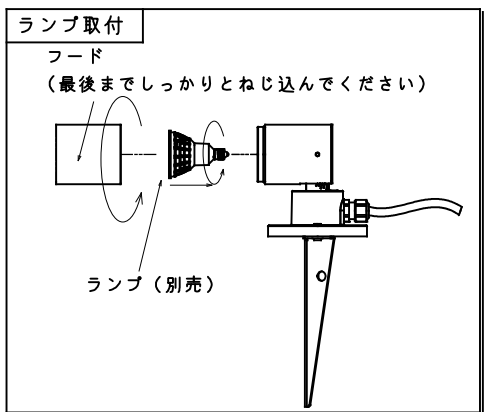

1. **【注意】**
2. ランプは必ず電源を切ってから取ってください。
   - ランプは直接素手で触らないでください。
   - 海岸付近等、塩害地域には取り付けしないでください。塩害対策塗装が必要な場合は、ご相談ください。
   - 振動のある場所、腐食性ガスの発生する場所では使用しないでください。器具破損、劣化の原因、ランプ短寿命の原因となります。
   - 器具は照射物より1.0m以上離して使用することを推奨します。
   - この器具は防水器具(水中は不可)です。誤った取付方法では防水性能が損なわれ重大な事故につながる恐れがあります。

- 取付、ご使用の際は必ず取扱説明書をご覧ください。
- 周囲温度0℃～35℃の範囲でご使用ください。
- フード取付の際は、土や砂等を取り除き確実に締め付けてください。
- くぼ地等の水のたまる場所には、設置しないでください。浸水による感電、火災の原因となります。
- 器具の改造は危険ですので、絶対に行わないでください。

ModuleX 株式会社 モデュレックス	図名	尺度	作成	改訂
	製品仕様書	1/4	24/02/28