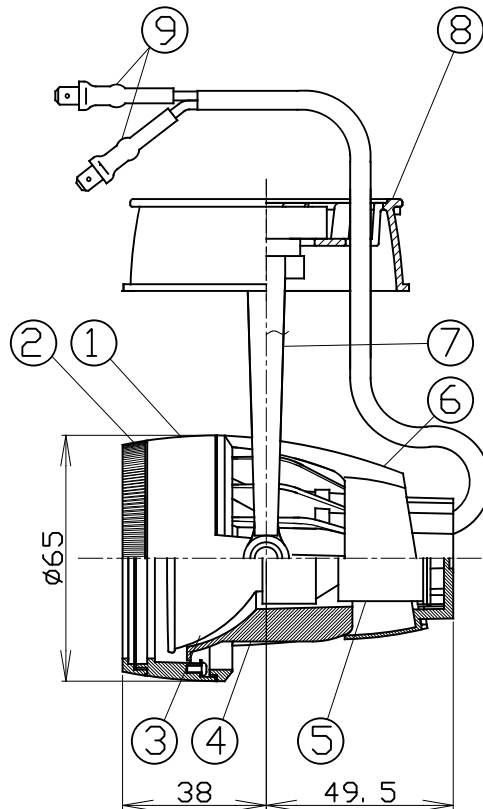

姿図

仕様

- ランプ ダイクロミラー付ハロゲンランプ
  JR12V-50W(K5)
- ボディ ホワイト、マットブラック、シルバー
- 首振角度 最大100度
- 回転角度 360度
- 入力電圧 100V (適合トランス入力)
- 消費電力 50W (適合トランスの消費電力を含む)
- トランス別置型
- 質量 270g

製品コード

SL-503/80DF/WC
SL-503/80DF/MC
SL-503/80DF/SC

適合トランス

電子トランス TR-E0751D
・100V用 ・50/60Hz共用

オプション

バンドア	SA-2BD02
ディフュージョンレンズ	SA-2DL02
ワイドディフュージョンレンズ	SA-2DF01
スプレッドレンズ	SA-2SP01
ハニカムルーバー	SA-2HC02
カラーフィルター	SA-2CF05~11
コンバージョンフィルター	SA-2CV02~03
エッジコントロールフィルター	SA-2ECO1

	品名	材質	摘要
1	ボディ	アルミダイカスト	アクリル焼付塗装
2	フィルターホルダー	アルミダイカスト	アクリル焼付塗装
3	ランプ	ハロゲンランプ12V50W	EZ10 (別売り)
4	放熱フィン	アルミダイカスト	耐熱黒塗装
5	ソケット	セラミック	250V 10A
6	ソケットホルダー	アルミダイカスト	アクリル焼付塗装
7	アーム	樹脂	
8	コーン	アルミダイカスト	アクリル焼付塗装
9	平型接続端子