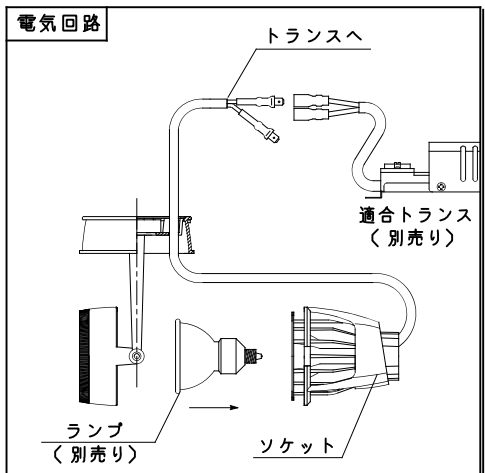

1. **【ご注意】**
2. ランプは必ず電源を切ってから扱ってください。
   - ランプは直接素手で触らないでください。
   - 器具は照射物より0.5m以上離して使用してください。
   - 器具の改造は危険ですので、絶対に行わないでください。
   - トランスは適合トランスを使用してください。
   - 器具は断熱材等でおおわないでください。
   - 周囲温度0℃~35℃の範囲でご使用下さい。
   - 調光器は適合調光器：SX-CD800 TRI(別売)を使用してください。

ModuleX 株式会社モデュレックス	図名	尺度	作成	改訂
	製品仕様書	1/2	'08/01/10	'16/06/01