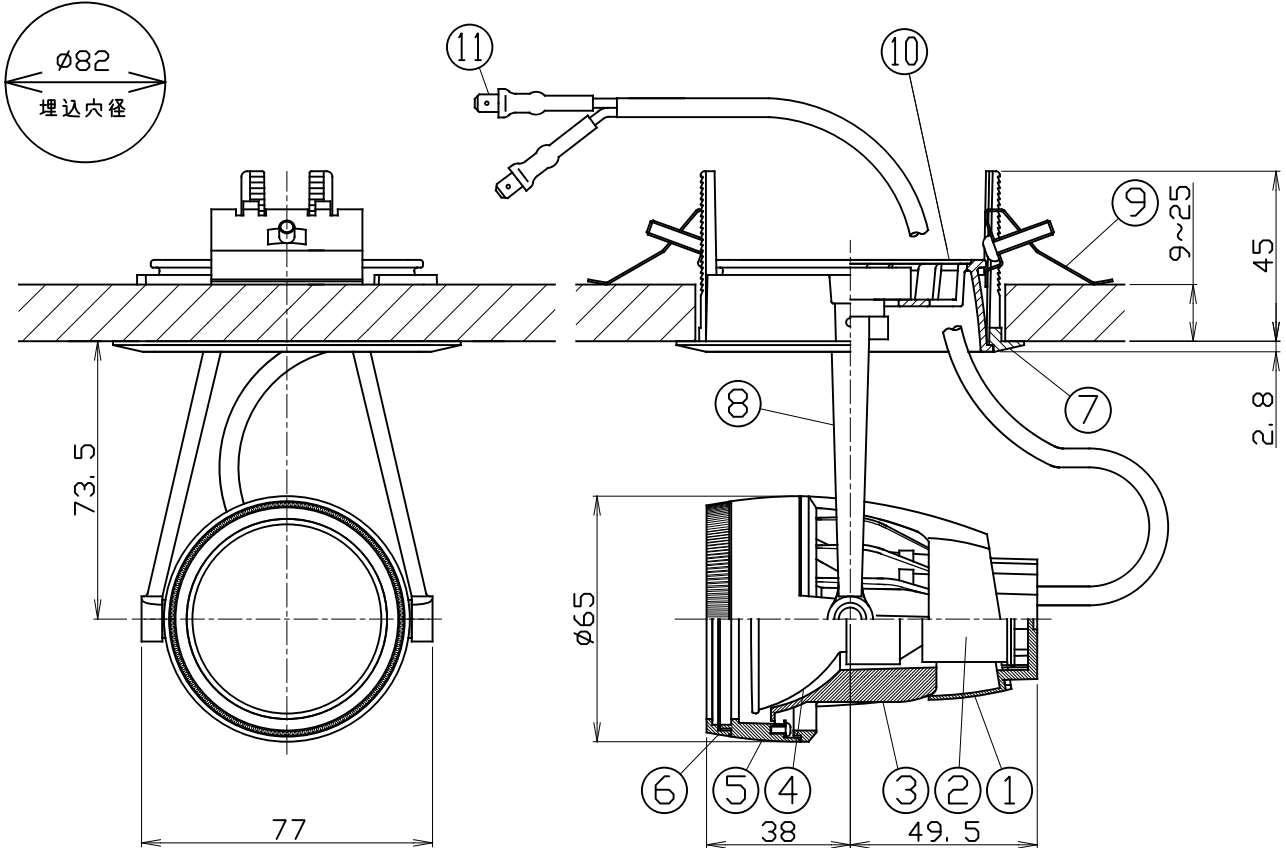

ModuleX®80

DF Spotlight

SX-503/80DF

姿図

仕様

- ランプ ダイクロミラー付ハロゲンランプ JR12V-50W(K5)
- ボディ ホワイト、マットブラック、シルバー
- フレーム ホワイト(W)、マットブラック(M)
- 首振り角度 最大100度
- 回転角度 360度
- 入力電圧 100V (適合トランス入力)
- 消費電力 50W(適合トランスの消費電力を含む)
- トランス別置型
- 質量 370g

製品コード

SX-503/80DF/WC・SC/W
SX-503/80DF/MC・SC/M

適合トランス

電子トランス TR-E0751D
・100V用 ・50/60Hz共用

オプション

バンドア	SA-2BD02
ディフュージョンレンズ	SA-2DL02
ワイドディフュージョンレンズ	SA-2DF01
スプレッドレンズ	SA-2SP01
ハニカムルーバー	SA-2HC02
カラーフィルター	SA-2CF05~11
コンバージョンフィルター	SA-2CV02~03
エッジコントロールフィルター	SA-2EC01

品名	材質	摘要
1 ソケットホルダー	アルミダイカスト	アクリル焼付塗装
2 ソケット	セラミック	250V 10A
3 放熱フィン	アルミダイカスト	耐熱黒塗装
4 ランプ	ハロゲンランプ12V50W	EZ10 (別売り)
5 ボディ	アルミダイカスト	アクリル焼付塗装
6 フィルターホルダー	アルミダイカスト	アクリル焼付塗装
7 埋込フレーム	アルミダイカスト	アクリル焼付塗装
8 アーム	樹脂	
9 取付パネ	ステンレス	
10 コーン	アルミダイカスト	アクリル焼付塗装
11 平型接続端子