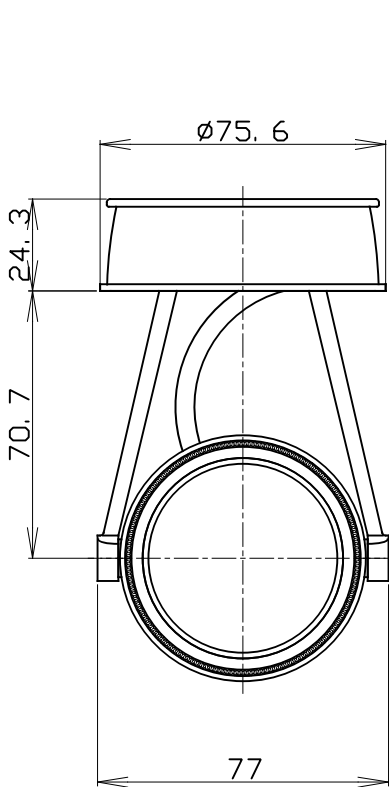

姿図

仕様

- ランプ ダイクロミラー付ハロゲンランプ
  JR12V-50W(K5)
- ボディ ホワイト、マットブラック、シルバー
- 首振角度 最大100度
- 回転角度 360度
- 入力電圧 100V (適合トランス入力)
- 消費電力 50W (適合トランスの消費電力を含む)
- トランス別置型
- 質量 270g

製品コード

SL-503/80DF/WC
SL-503/80DF/MC
SL-503/80DF/SC

適合トランス

電子トランス TR-E0751D
・100V用 ・50/60Hz共用

オプション

バンドア	SA-2BD02
ディフュージョンレンズ	SA-2DL02
ワイドディフュージョンレンズ	SA-2DF01
スプレッドレンズ	SA-2SP01
ハニカムルーバー	SA-2HC02
カラーフィルター	SA-2CF05~11
コンバージョンフィルター	SA-2CV02~03
エッジコントロールフィルター	SA-2ECO1

	品名	材質	摘要
1	ボディ	アルミダイカスト	アクリル焼付塗装
2	フィルターホルダー	アルミダイカスト	アクリル焼付塗装
3	ランプ	ハロゲンランプ12V50W	EZ10 (別売り)
4	放熱フィン	アルミダイカスト	耐熱黒塗装
5	ソケット	セラミック	250V 10A
6	ソケットホルダー	アルミダイカスト	アクリル焼付塗装
7	アーム	樹脂	
8	コーン	アルミダイカスト	アクリル焼付塗装
9	平型接続端子