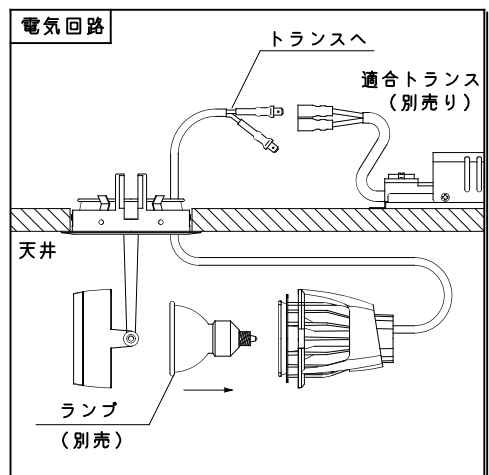

1. **ご注意**
2. ランプは必ず電源を切ってから扱ってください。
   - ランプは直接素手で触らないでください。
   - 器具は照射物より0.5m以上離して使用してください。
   - 器具の改造は危険ですので、絶対に行わないでください。
   - トランスは適合トランスを使用してください。
   - 器具は断熱材等でおおわないでください。

- 調光器は適合調光器: SX-CD800 TRI(別売)を使用してください。
- 周囲温度0℃~35℃の範囲でご使用下さい。

ModuleX

株式会社モデュレックス

図名

製品仕様書

尺度

1/2

作成

08/01/10

改訂

16/06/01