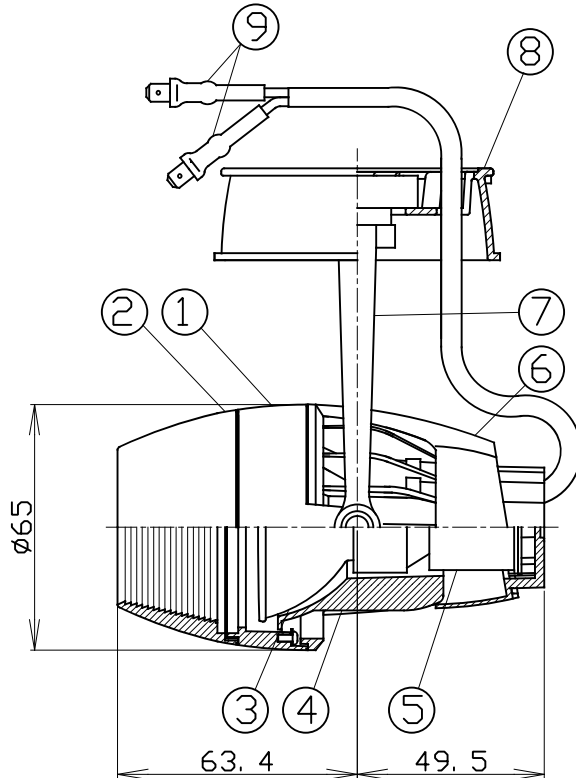

姿図

仕様

- ランプ ダイクロミラー付ハロゲンランプ JR12V-50W(K5)
- ボディ ホワイト、マットブラック、シルバー
- 首振り角度 最大100度
- 回転角度 360度
- 入力電圧 100V (適合トランス入力)
- 消費電力 50W (適合トランスの消費電力を含む)
- トランス別置型
- 質量 280g

製品コード

- SL-513/80DF/WC
- SL-513/80DF/MC
- SL-513/80DF/SC

適合トランス

- 電子トランス TR-E0751D
- ・100V用 ・50/60Hz共用

オプション

- ディフュージョンレンズ SA-2DL02
- ワイドディフュージョンレンズ SA-2DF01
- スプレッドレンズ SA-2SP01
- ハニカムルーバー SA-2HC02
- カラーフィルター SA-2CF05~11
- コンバージョンフィルター SA-2CV02~03
- エッジコントロールフィルター SA-2ECO1

	品名	材質	摘要
1	ボディ	アルミダイカスト	アクリル焼付塗装
2	フード	アルミダイカスト	アクリル焼付塗装
3	ランプ	ハロゲンランプ12V50W	EZ10 (別売り)
4	放熱フィン	アルミダイカスト	耐熱黒塗装
5	ソケット	セラミック	250V 10A
6	ソケットホルダー	アルミダイカスト	アクリル焼付塗装
7	アーム	樹脂	
8	コーン	アルミダイカスト	アクリル焼付塗装
9	平型接続端子