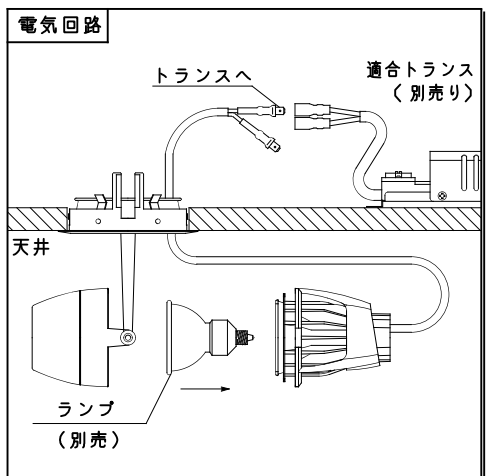

- 調光器は適合調光器: SX-CD800 TRI(別売)を使用してください。
- 周囲温度0℃~35℃の範囲でご使用下さい。

ModuleX

株式会社モデュレックス

図名

製品仕様書

尺度

1/2

作成

'08/01/10

改訂

'16/06/01