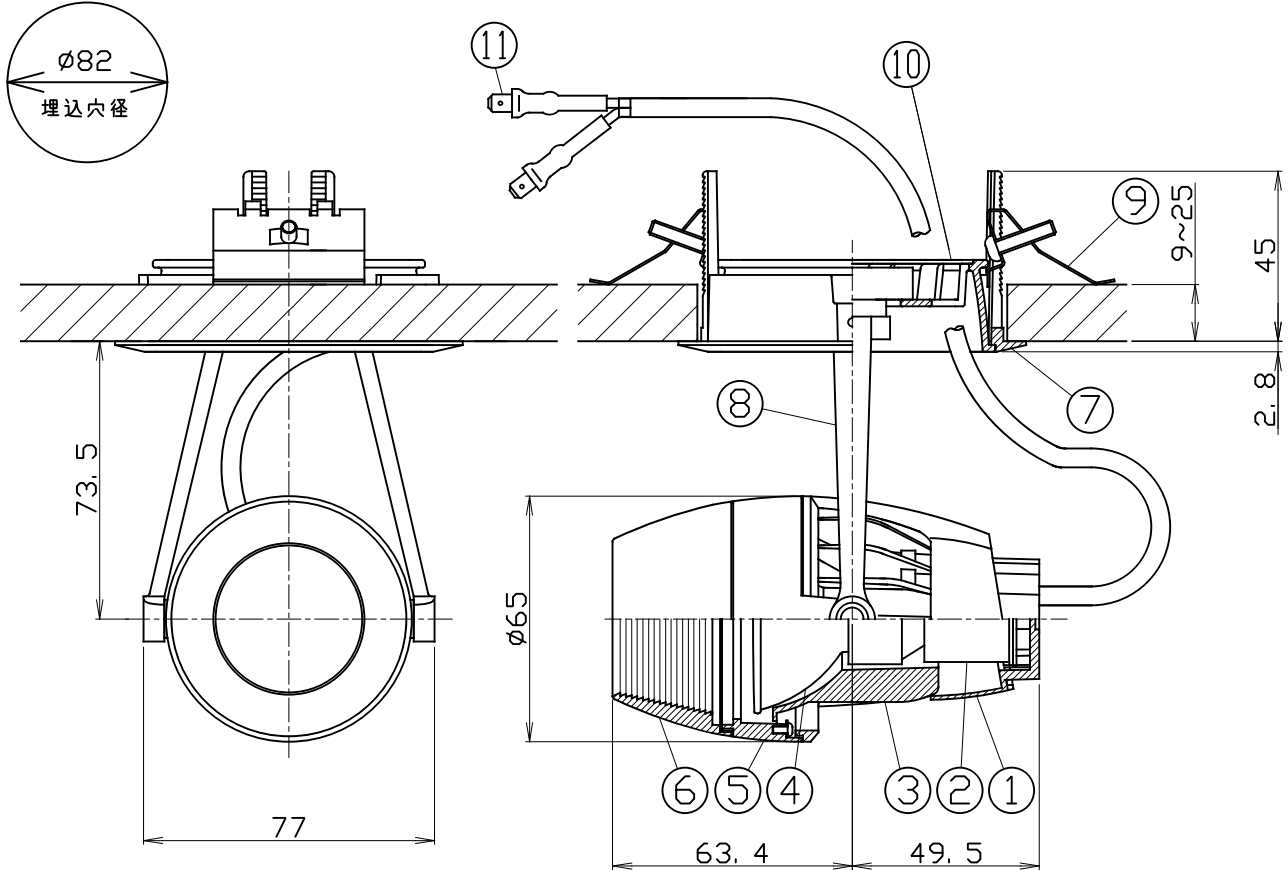

ModuleX®80

DF Spotlight

SX-513/80DF

姿図

仕様

- ランプ ダイクロミラー付ハロゲンランプ JR12V-50W(K5)
- ボディ ホワイト、マットブラック、シルバー
- フレーム ホワイト(W)、マットブラック(M)
- 首振り角度 最大100度
- 回転角度 360度
- 入力電圧 100V(適合トランス入力)
- 消費電力 50W(適合トランスの消費電力を含む)
- トランス別置型
- 質量 380g

製品コード

SX-513/80DF/WC・SC/W
SX-513/80DF/MC・SC/M

適合トランス

電子トランス TR-E0751D
・100V用 ・50/60Hz共用

オプション

ディフュージョンレンズ	SA-2DL02
ワイドディフュージョンレンズ	SA-2DF01
スプレッドレンズ	SA-2SP01
ハニカムルーバー	SA-2HC02
カラーフィルター	SA-2CF05~11
コンバージョンフィルター	SA-2CV02~03
エッジコントロールフィルター	SA-2EC01

品名	材質	摘要
1 ソケットホルダー	アルミダイカスト	アクリル焼付塗装
2 ソケット	セラミック	250V 10A
3 放熱フィン	アルミダイカスト	耐熱黒塗装
4 ランプ	ハロゲンランプ12V50W	EZ10(別売り)
5 ボディ	アルミダイカスト	アクリル焼付塗装
6 フード	アルミダイカスト	アクリル焼付塗装
7 埋込フレーム	アルミダイカスト	アクリル焼付塗装
8 アーム	樹脂	
9 取付パネ	ステンレス	
10 コーン	アルミダイカスト	アクリル焼付塗装
11 平型接続端子		

1. **ご注意**
2. ランプは必ず電源を切ってから扱ってください。
   - ランプは直接素手で触らないでください。
   - 器具は照射物より0.5m以上離して使用してください。
   - 器具の改造は危険ですので、絶対に行わないでください。
   - トランスは適合トランスを使用してください。
   - 器具は断熱材等でおおわないでください。