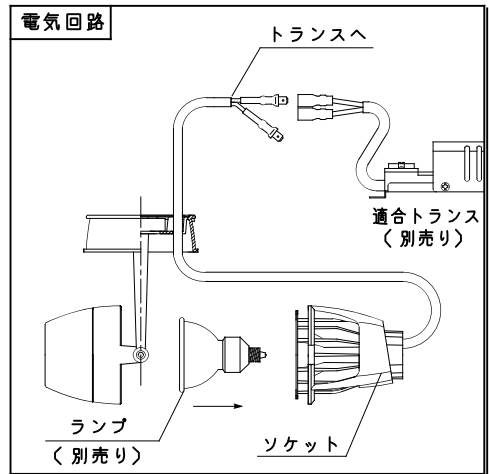

ご注意

- ランプは必ず電源を切ってから扱ってください。
- ランプは直接素手で触らないでください。
- 器具は照射物より0.5m以上離して使用してください。
- 器具の改造は危険ですので、絶対に行わないでください。
- トランスは適合トランスを使用してください。
- 器具は断熱材等でおおわないでください。
- 周囲温度0℃~35℃の範囲でご使用下さい。
- 調光器は適合調光器: SX-CD800 TRI (別売) を使用してください。