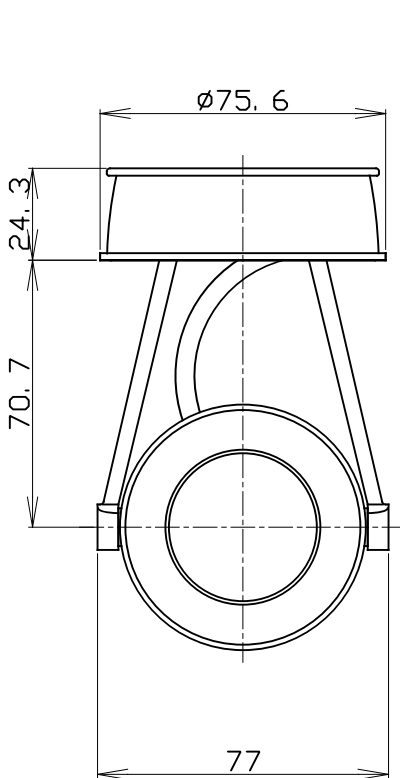

姿図

仕様

- ランプ ダイクロミラー付ハロゲンランプ JR12V-50W(K5)
- ボディ ホワイト、マットブラック、シルバー
- 首振り角度 最大100度
- 回転角度 360度
- 入力電圧 100V (適合トランス入力)
- 消費電力 50W (適合トランスの消費電力を含む)
- トランス別置型
- 質量 280g

製品コード

- SL-513/80DF/WC
- SL-513/80DF/MC
- SL-513/80DF/SC

適合トランス

- 電子トランス TR-E0751D
- ・100V用 ・50/60Hz共用

オプション

- ディフュージョンレンズ SA-2DL02
- ワイドディフュージョンレンズ SA-2DF01
- スプレッドレンズ SA-2SP01
- ハニカムルーバー SA-2HC02
- カラーフィルター SA-2CF05~11
- コンバージョンフィルター SA-2CV02~03
- エッジコントロールフィルター SA-2ECO1

	品名	材質	摘要
1	ボディ	アルミダイカスト	アクリル焼付塗装
2	フード	アルミダイカスト	アクリル焼付塗装
3	ランプ	ハロゲンランプ12V50W	EZ10 (別売り)
4	放熱フィン	アルミダイカスト	耐熱黒塗装
5	ソケット	セラミック	250V 10A
6	ソケットホルダー	アルミダイカスト	アクリル焼付塗装
7	アーム	樹脂	
8	コーン	アルミダイカスト	アクリル焼付塗装
9	平型接続端子