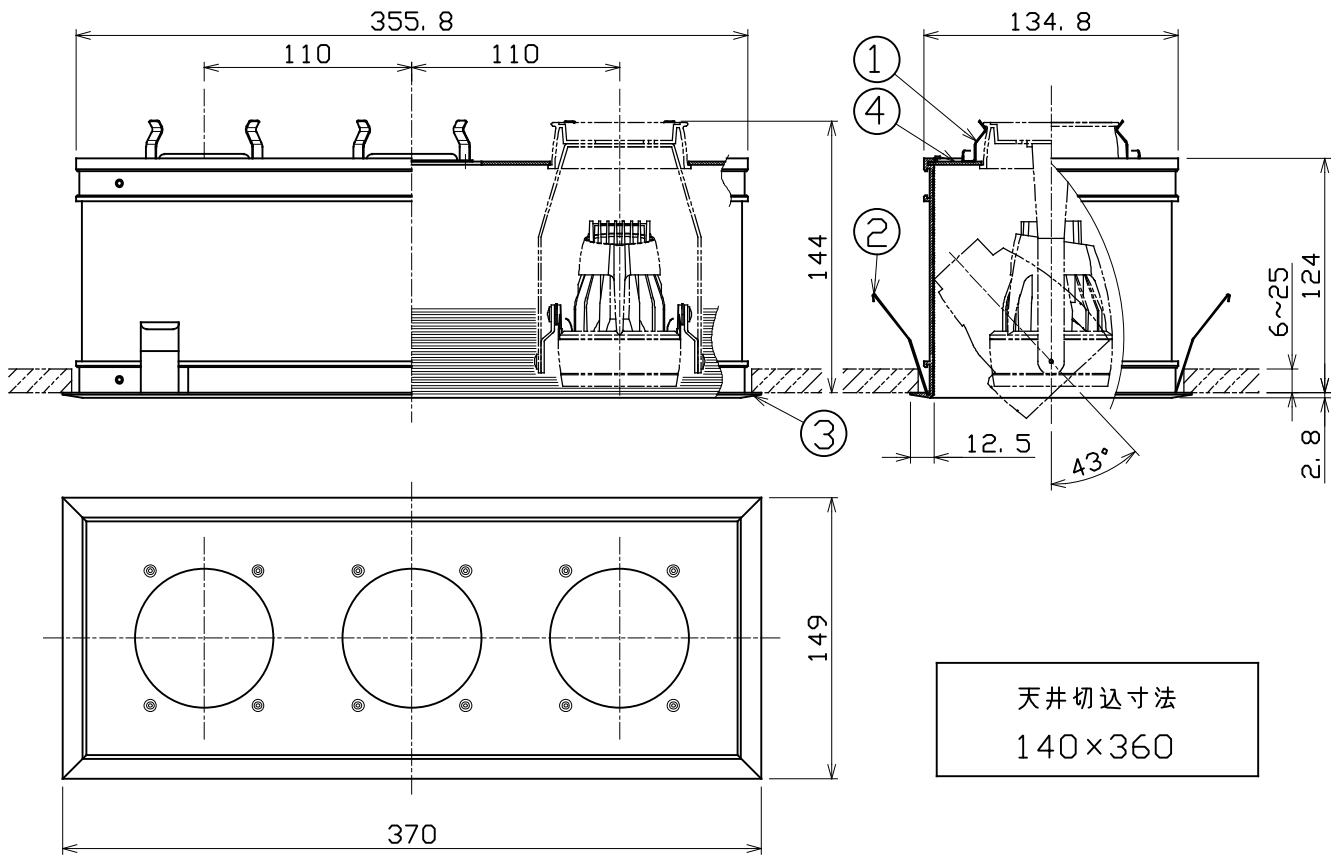

姿図

仕様

- パツフル クロ
- フレーム ホワイト、マットブラック
- 質量 1.1kg

製品コード

SX-LG083/BF/W  
SX-LG083/BF/M

対応灯具（別売）

SL-503/80DFC	SL-535/80DFC
SL-504/80DFC	
SL-505/80DFC	
SL-513/80DFC	
SL-514/80DFC	

天井切込寸法  
140×360