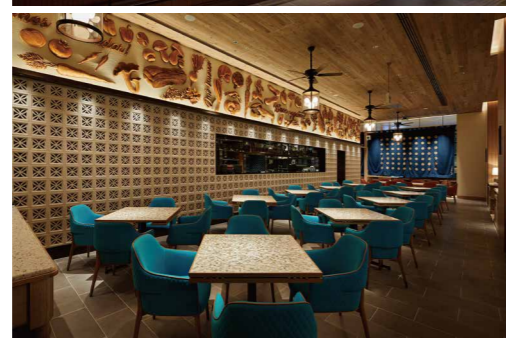

lighting designer : Project Lighting Design Pte Ltd  
photography : Sven Ellsworth

REIICHI IKEDA DESIGN | photography : Yoshiro Masuda

REIICHI IKEDA DESIGN | photography : Yoshiro Masuda

上段 : ザ・リッツ・カールトン京都「La Locanda」様  
下段 : アイプリモ銀座本店様