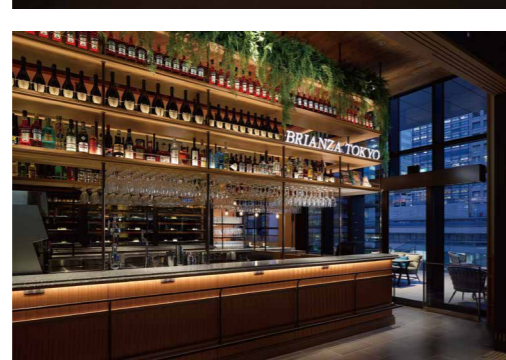

あなたは、 すでにモデュレックスに 出会われているかもしれません。

美術館、ホテル、ショップ、オフィスなど、さまざまな施設に
ModuleX®の照明を導入していただいています。

モデュレックスはテクノロジーと人の力で、ライティングを中心に、
かけがえのない場をつくり出すことに力を注いでいます。

照明の可能性を広げる

ModuleX®は、ハードウェアテクノロジー（器具技術）と
ソフトウェアテクニック（照明設計）を駆使し、
単に明るだけの「ライト」ではなく、情感を生み出す
「ライティング」を提供してきました。

場の可能性を広げる

近年は、ライティングのみならず、音響、映像のシステム
構築、コンテンツ制作、施設のオペレーションシステム
設計など、より広い領域でサービスを提供し、かけがえ
のない場をお届けすることに取り組んでいます。

lighting designer : Project Lighting Design Pte Ltd
photography : Sven Ellsworth