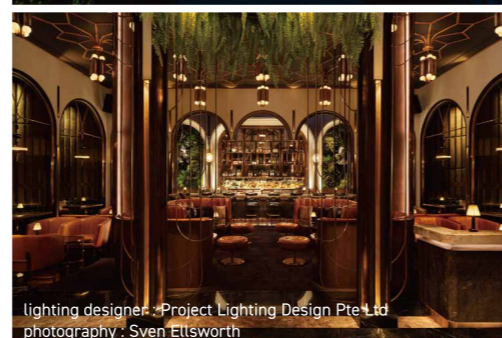

## 場の可能性を広げる

近年は、ライティングのみならず、音響、映像のシステム  
構築、コンテンツ制作、施設のオペレーションシステム  
設計など、より広い領域でサービスを提供し、かけがえ  
のない場をお届けすることに取り組んでいます。

lighting designer : Project Lighting Design Pte Ltd  
photography : Sven Ellsworth