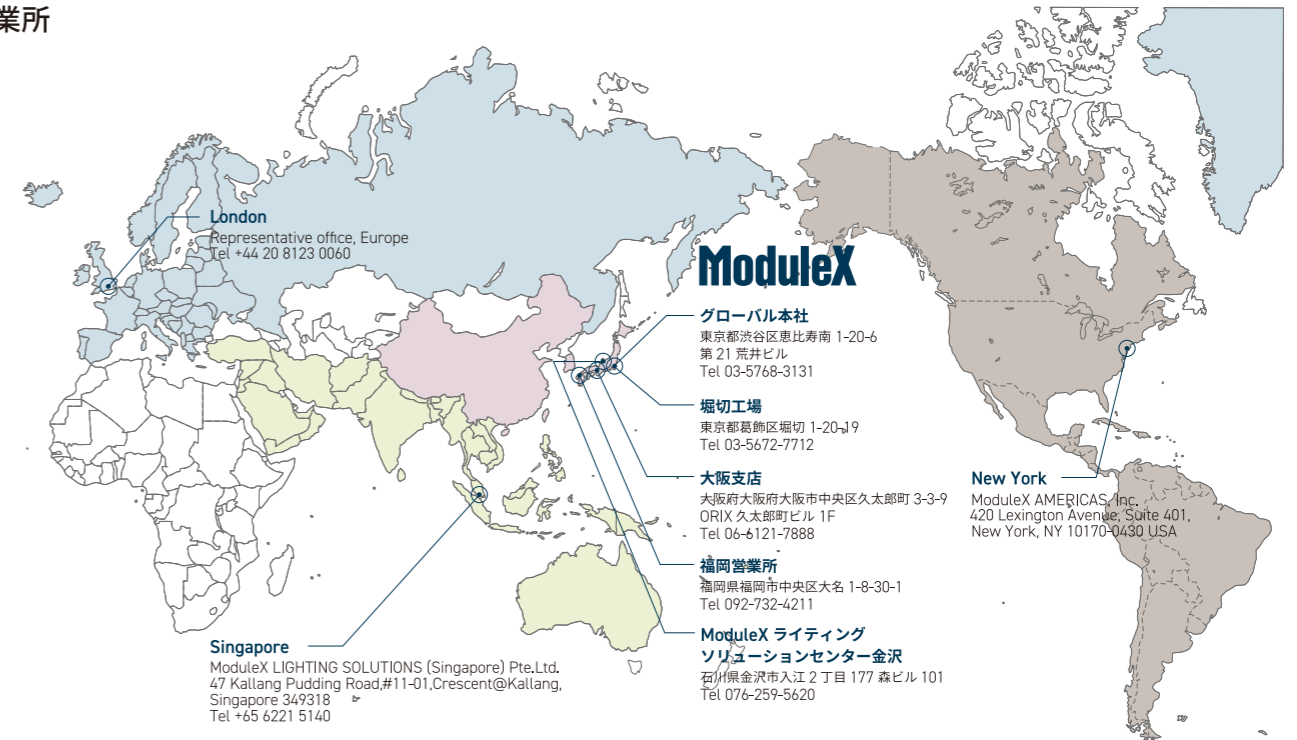

東京女子管弦楽団への協賛について

日頃よりお世話になっている皆様へ

2022年12月吉日

謹啓 初冬の候、ますますご健勝のこととお慶び申し上げます。
平素より格別のご高配にあずかりまして、厚く御礼申し上げます。

皆様のご支援とご指導のおかげさまで、世界各地で変化値が大きく急速で多重な問題がおきるなかでも、
モデュレックスグループの事業活動を拡大させていただいていることに、グループを代表して心からの
感謝を申し上げます。

まことに、ありがとうございます。

このような世界環境の中でも、モデュレックスグループが元気いっぱい活動をさせていただいております
ことに、大きな感謝の気持ちと、世界のごく一部であっても事業以外の領域でもお役に立ちたいという素
直な思いから、2023年に創業107周年、会社設立50周年、グループ設立10周年を迎える記念社会
貢献活動として「一般社団法人東京女子管弦楽団」の設立に発起人として参画いたしました。

当該「一般社団法人東京女子管弦楽団」は、日本で初めてクラシック音楽を専門とする大志あふれる
女性音楽家たちによって構成されるプロフェッショナルクラシックオーケストラであります。
音楽大学卒業生の女性の比率の高さに比して、プロフェッショナルオーケストラで活躍できる女性音楽家
の少なさが目立つ世界の音楽界の中で、闊達なプロフェッショナル音楽活動をする場を提供したいという
思いでございます。小生が中学高校時代に音楽家を目指して音楽大学を志望していた時期があったことも、
こうした活動を支援することになったきっかけかもしれません。

弊社はこれまでも、人々の活躍の場を提供することにこだわった社会貢献活動（CSR）を展開してまい
りましたが、今回は活動規模として最大でございます。

今後とも、弊社ともども、志の高い音楽家達の活動に、皆様のご声援とご支援を賜りますよう
お願い申し上げ、ここにご報告申し上げます。

いつも いつも ありがとうございます。

謹白

株式会社モデュレックスホールディングス
代表取締役 グループCEO

株式会社モデュレックス
代表取締役 兼 社長執行役員

てるみち ころう
曄道 悟朗

ModuleX®会社概要

事業所