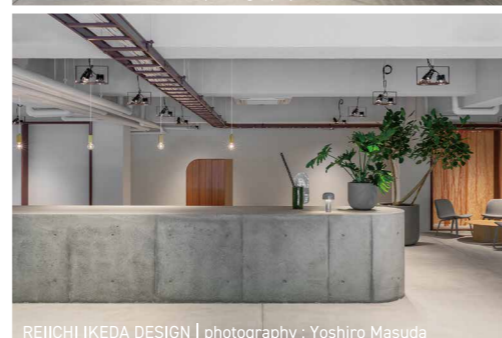

REIICHI IKEDA DESIGN | photography : Yoshiro Masuda

REIICHI IKEDA DESIGN | photography : Yoshiro Masuda

上段 : Four Seasons Bangkok at Chao Phraya River様
下段 : 日本新薬 KOKU様