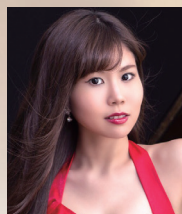

ピアノ
Nohara Maika
野原 舞花

東京音楽大学ピアノ演奏家コースを経て東京音楽大学大学院鍵盤楽器研究領域(伴奏)を修了。短期留学奨学生として英国ギルドホール音楽演劇学校に留学。ザルツブルグ=モーツァルト国際室内楽コンクール特別賞受賞。第22回大阪国際音楽コンクールデュオ部門第三位。室内楽をはじめ、声楽や弦・管楽器の伴奏ピアニストとして活躍。

チケット販売サイト Peatix

<https://two-chamber-music-5.peatix.com/>