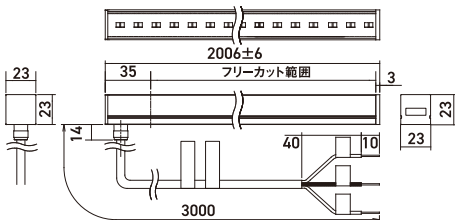

株式会社モデュレックス

- グローバル本社 〒150-0022 東京都渋谷区恵比寿南1-20-6 第21荒井ビル
- 大阪 〒541-0056 大阪市中央区久太郎町3-3-9ORIX久太郎町ビル 1F
- 福岡 〒810-0041 福岡県福岡市中央区大名1-8-30-1
- 金沢 ModuleXライティングソリューションセンター金沢 [北陸地域 正規代理店 プレイズデザイン株式会社]
  〒921-8011 石川県金沢市入江2-177 森ビル101

- Tel. 03-3792-9111
- Tel. 06-6121-7888
- Tel. 092-732-4211
- Tel. 076-259-5620

ModuleX
www.modulex.jp